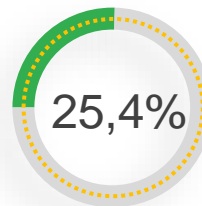

ВОЗРАСТНО-ПОЛОВОЙ СОСТАВ НАСЕЛЕНИЯ ЧЕЛЯБИНСКОЙ ОБЛАСТИ

на 1 января 2021 года
(человек)

Все население
3 442 810

45,8%

Мужчины

1 576 861

54,2%

Женщины

1 865 949

на **1000** мужчин приходится **1183** женщины

Моложе трудоспособного возраста
0-15 лет

672 938

Трудоспособного возраста
(мужчины 16-60 лет,
женщины 16-55 лет)

1 895 089

Старше трудоспособного возраста
(мужчины 61 год и более,
женщины 56 лет и более)